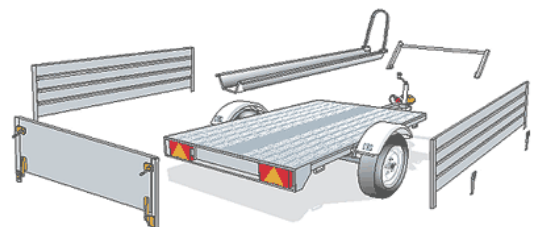

Porte QUAD

Enfin une remorque sans permis E spécialement étudiée pour quads petits et grandes tailles.

CARACTERISTIQUES :

- Dimension Plateau (cm) : 200 x 122
- PTAC (kg) : 500 kg
- Charge Utile : 350 kg
- Roues : 165/70 R 13
- Résistance essieu (kg) : 500 kg
- Type de caisse : fixe avec béquille
- Freinage : Non

- Plateau basculant entièrement galvanisé
- et plancher antidérapant
- Mécanos soudés
- Essieu ressort à lame (type américain)
- Garde boue en métal et peint
- Jante roue en blanc
- Butée avant
- Timon droit
- Roue jockey
- Feux homologation route

Prix : 790 € TTC

OPTIONS :

- ridelles  + 355 € TTC
- pour transformer ce plateau en remorque
- 1 rail porte moto  + 67 € TTC
- rampes 2x115 cm alu  + 99 € TTC
- rampes 2x220 cm alu  + 195 € TTC
- roue de secours  + 99 € TTC