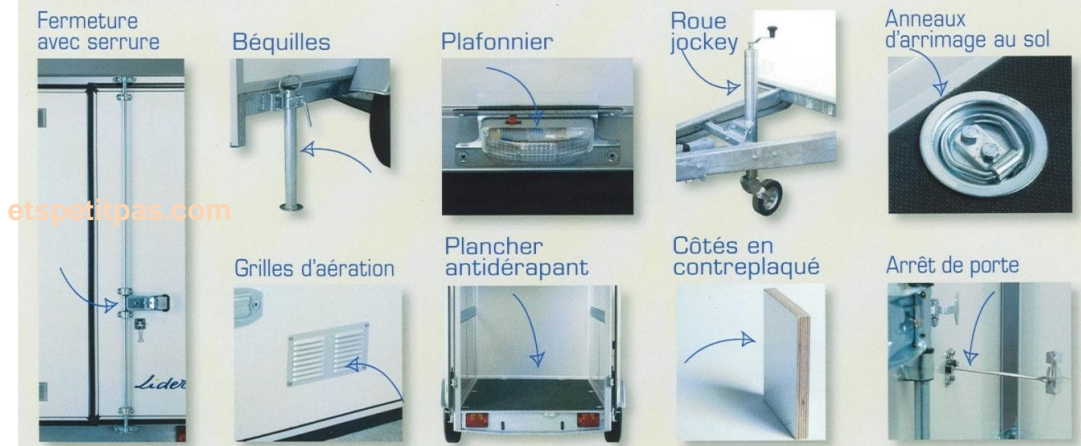

- PTAC : 130 kg
- Charge Utile : 1380 kg

- Dimensions utiles de caisse
L 300 x l 150 x h 178
- Dimensions utiles de porte
l 140 x h 172
- Roues 155 R 13C
- Résistance essieu : 2 x 1100 kg
- Hauteur plancher sol : 52 cm
- Roue jockey diam 60
- Châssis soudé galvanisé à chaud
- Caisses en contreplaqué mélaminé blanc assemblées et collées sur une structure en profilé aluminium

➤ Prix : **5079 € TTC**

ZA St-Carné – 22 DINAN
02.96.83.51.20
www.etspetitpas.com

Ets PETITPAS SA

Votre Spécialiste du **QUAD** et **RANGER** En Bretagne

ÉQUIPEMENT DE SÉRIE

➤ OPTIONS :

-31002	Support Roue de secours (31920) :	42 € TTC
-31001	Support Roue de secours (31950, 31960) :	42 € TTC
- 02006	Roue 155/70R13 4T130 ET20 (sans support):	75 € TTC
- 02055	Roue 165x13C 5T112 ET33 (31960) (sans support):	112 € TTC
- 02064	Roue 155x13C 5T112 ET33 (31950) (sans support) :	103 € TTC
- 31016	Kit rails arrimage 31920 :	101 € TTC
- 31015	Kit rails arrimage 31960 :	101 € TTC
- 31014	Kit rails arrimage 31950 :	101 € TTC
- 12538ASP	Anneau d'arrimage de rail x1	11 € TTC